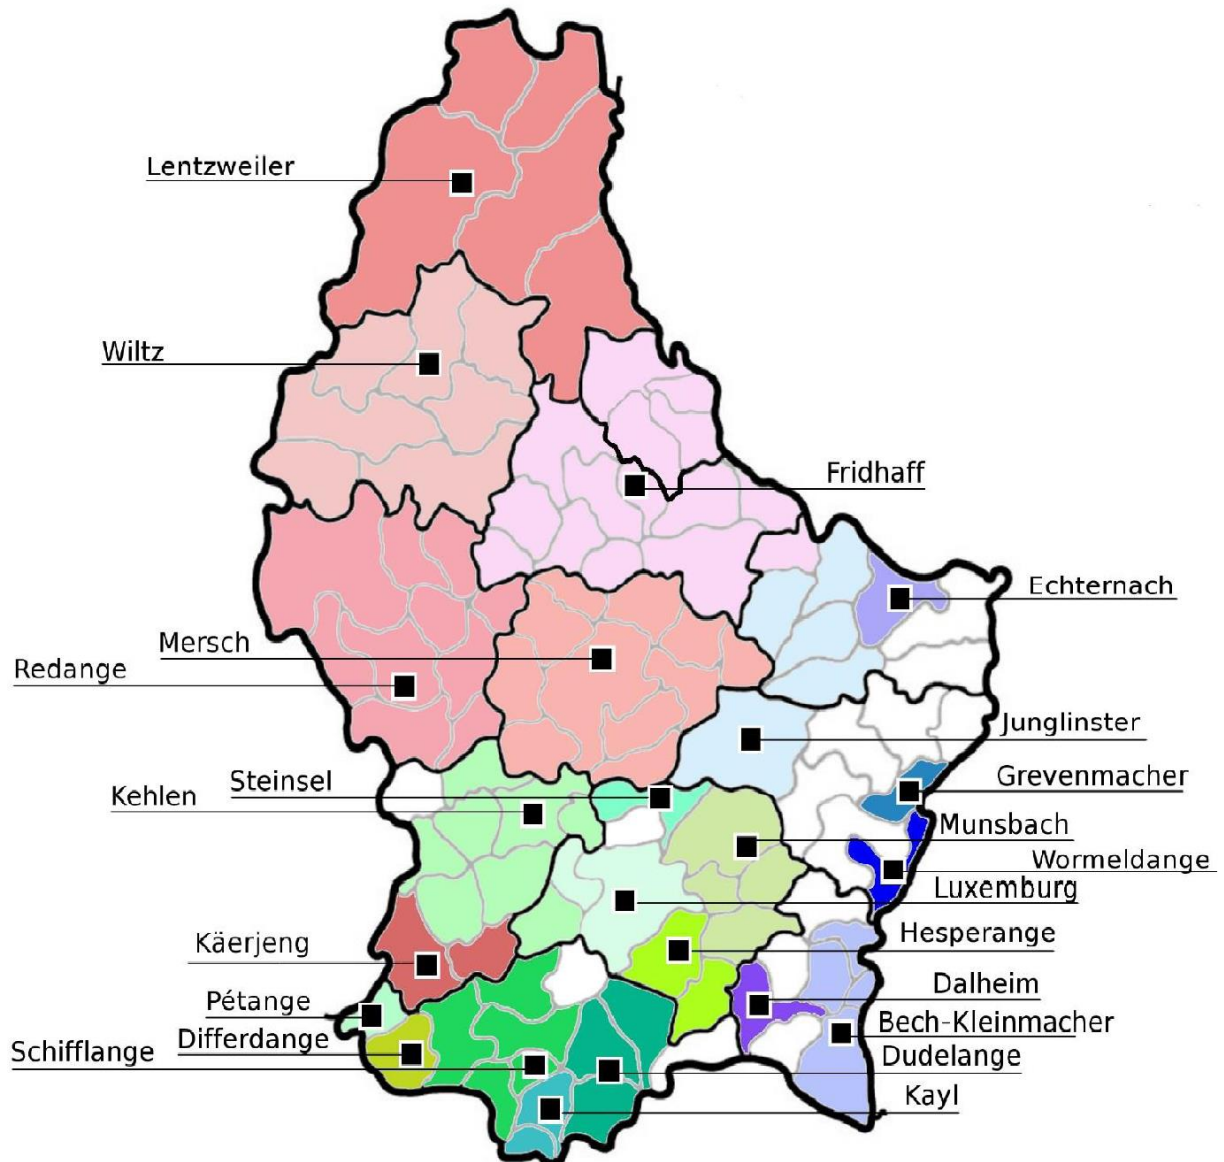

Residenzen: Entsorgungsmöglichkeiten

		Entsorgung über	Alt-Produkte	Termine
Gratis - national		Recyclingcenter (ggf. Mengen und Zutrittsbeschränkungen) → Selbst anliefern	Alle	Öffnungszeiten, siehe Abfallkalender der Gemeinde
		SuperDrecksKëscht® Service-Center → Selbst anliefern	Problemprodukte	Vierteljährlich, siehe Abfallkalender der Gemeinde
		SuperDrecksKëscht® Haus-zu-Haus-Sammlung (Service nicht in allen Gemeinden verfügbar) → Wird abgeholt	Problemprodukte	Vierteljährlich, siehe Abfallkalender der Gemeinde
		SuperDrecksKëscht® Abholservice → Wird abgeholt	Problemprodukte	Vierteljährlich, Bedingungen auf Anfrage
		VALORLUX Sack Sammlung → Wird abgeholt	<u>Verpackungen:</u> Plastikflaschen & -Flakons Metallverpackungen Getränkekartons	Vierzehntäglich, s. Abfallkalender der Gemeinde
		VALORLUX Wertstoffinsel RE-box → Selbst anliefern	<u>Verpackungen:</u> Kunststofffolien & Tüten Becher und Töpfe Schalen und Blister	Permanent zugänglich Standorte bei 15 Supermärkten
Kostenpflichtig - national		Ady's Hygiène Sàrl T/48/17-1 → Wird abgeholt	Alle	Individueller Service-Vertrag: Bedingungen auf Anfrage
		Luxdébarras AG Groupe Sàrl T/20/16-2 → Wird abgeholt		
Kostenpflichtig – kommunal		CIGL Esch-sur-Alzette ASBL, T/A8/17-1 → Wird abgeholt	Alle	Individueller Service-Vertrag: Bedingungen auf Anfrage
		CIGL Sanem ASBL T/93/16-1 → Wird abgeholt		
		CIGL Schiffflange ASBL T/28/18-1 → Wird abgeholt		

Residenzen: Entsorgungsmöglichkeiten

Recyclingcenter in Luxemburg

Weitere Informationen

SuperDrecksKëscht®-Termine und angenommene Altprodukte:

<https://www.sdk.lu/index.php/de/quick-links-2/termine-mobile-sammlung>
<http://www.sdk.lu/images/Produktuebersicht-2017-FR-DE-web.pdf>